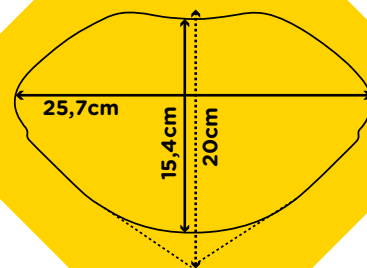

commercial@matinter.com

www.matinter.com

MI Shelf

La tablette d'angle élégante pour votre douche

Tablette LAGOON

en forme organique

Les + produit :

- Épaisseur 2 mm : s'insère exactement dans l'espace du joint
- Pose facile : une rainure de chaque côté
- Permet une pose sur des murs aux angles imparfaits
- Pas d'eau stagnante grâce à l'ouverture dans l'angle

TAB 011 515

Inox noir (peinture poudrée)

3 433536 900013

TAB 011 581

Inox brossé

3 433536 900006

Tablette MAYA

en forme hexagonale

Les + produit :

- Épaisseur 2 mm : s'insère exactement dans l'espace du joint
- Pas d'eau stagnante grâce à l'ouverture dans l'angle

TAB 021 515

Inox noir (peinture poudrée)

3 433536 900037

TAB 021 581

Inox brossé