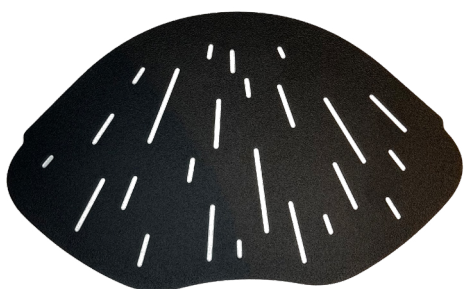

commercial@matinter.com

www.matinter.com

MI Shelf

La tablette d'angle élégante pour votre douche

Tablette LAGOON

en forme organique

Les + produit :

- Épaisseur 2 mm : s'insère exactement dans l'espace du joint
- Pose facile : une rainure de chaque côté
- Permet une pose sur des murs aux angles imparfaits
- Pas d'eau stagnante grâce à l'ouverture dans l'angle

TAB 011 515

Inox noir (peinture poudrée)

3 433536 900013

TAB 011 581

Inox brossé

3 433536 900006

Tablette MAYA

en forme hexagonale

Les + produit :

- Épaisseur 2 mm : s'insère exactement dans l'espace du joint
- Pas d'eau stagnante grâce à l'ouverture dans l'angle

TAB 021 515

Inox noir (peinture poudrée)

3 433536 900037

TAB 021 581

Inox brossé