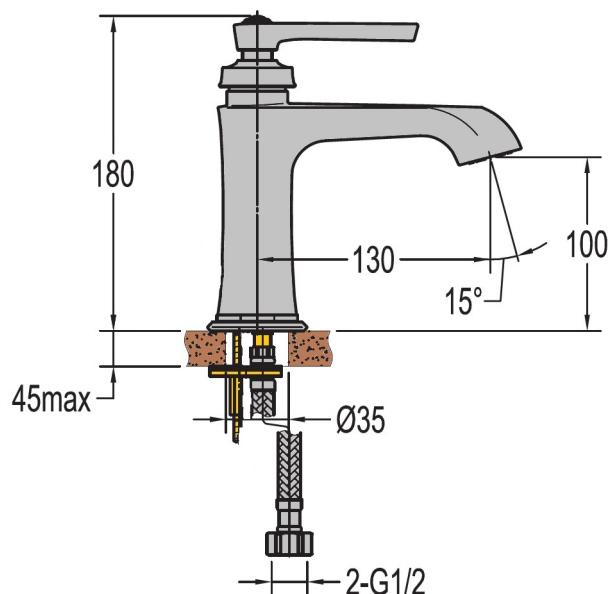

**MITIGEUR LAVABO 100 LADY S AUBURN**

Ref : **909ORB100**

Collection : **Lady's Auburn**  
**Aucun ECAU**

Finition : **Auburn**  
Débit : **7.0 l/min**

Caractéristiques techniques :

Hauteur totale : 180 mm  
Hauteur sous bec : 100 mm  
Saillie du bec : 130 mm  
Ø de perçage : 35 mm  
Livré avec vidage clic-clac