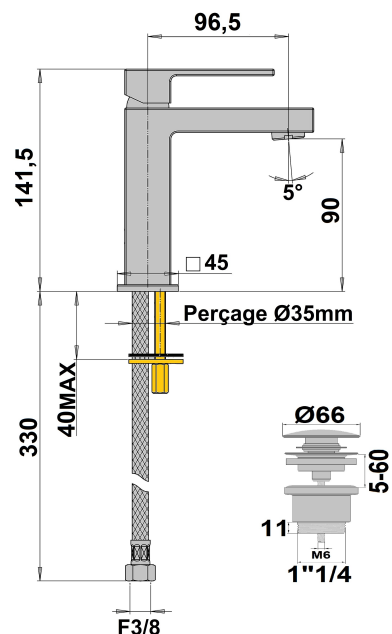

MITIGEUR LAVABO SMALL DAX PVD GREY ACIER

Ref : **84PW211RS**

Collection : **Dax PVD Grey acier
brossé**

Finition : **PVD grey acier brossé**

Débit : **11.0 l/min**

Caractéristiques techniques :

Hauteur totale : 141,5 mm

Hauteur sous bec : 90 mm

Saillie du bec : 96,5 mm

Ø de perçage : 35 mm

Livré avec vidage clic-clac