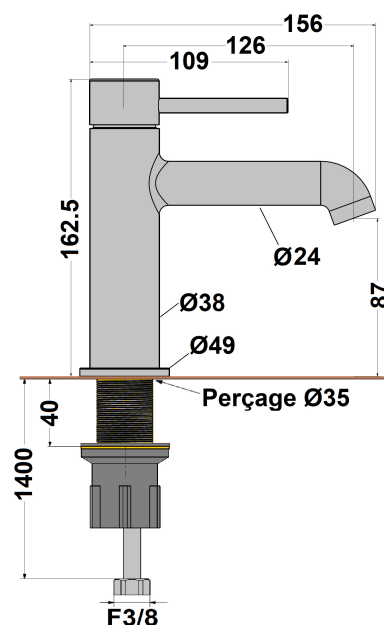

MITIGEUR LAVABO SLIM COX BLACK

Ref : **78SL211NM**

Collection : **Cox Black**
Aucun ECAU

Finition : **Epoxy noir mat**
Débit : **7.0 l/min**

Caractéristiques techniques :

Hauteur total : 162,5 mm
Hauteur sous bec : 87 mm
Saillie du bec : 126 mm
Ø du corps : 38 mm
Ø du bec : 24 mm
Livré sans vidage