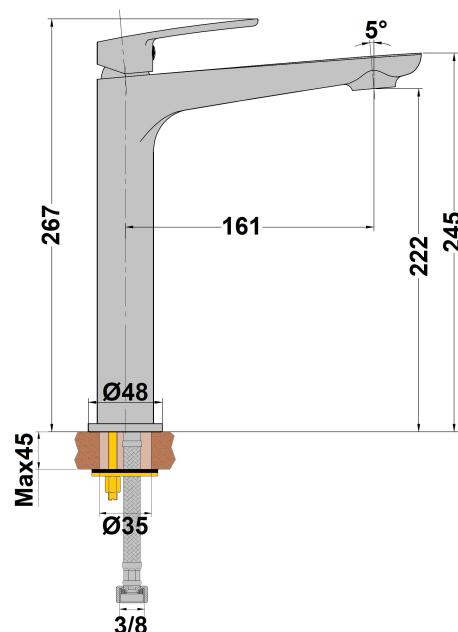

MITIGEUR LAVABO REHAUSSE RUBY

Ref : **15CR205**

Collection : **Ruby**
Aucun ECAU

Finition : **Chrome**

Caractéristiques techniques :

Hauteur totale : 267 mm
Hauteur sous bec : 222 mm
Saillie du bec : 161 mm
Débit : 12 L /min
Livré avec vidage clic clac