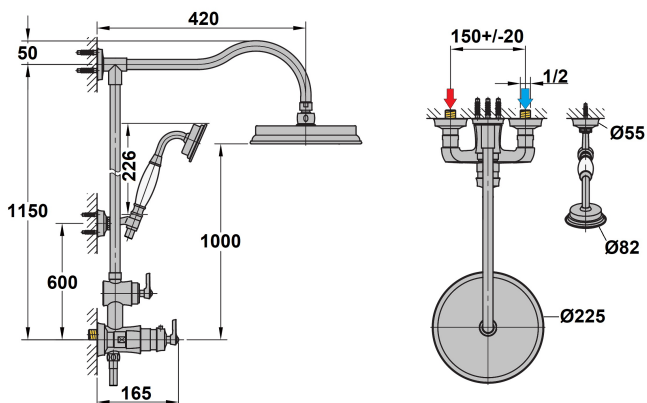

COLONNE DE DOUCHE THERMOSTATIQUE LADY S AUBURN

Ref : **909ORB675** | 1580.00 € PPHT

Collection : **Lady's Auburn**
Aucun ECAU

Finition : **Auburn**
Débit : **12.0** l/min

Caractéristiques techniques :

Mitigeur thermostatique Lady's 100 % laiton entraxe 150 mm
Colonne de douche Ø 20 mm (découpable en hauteur)
Inverseur 2 voies avec fonction STOP
Hauteur totale à l'entraxe : 1 150 mm
Douche de tête Ø 225 mm laiton anticalcaire
Saillie de la douchette : 420 mm