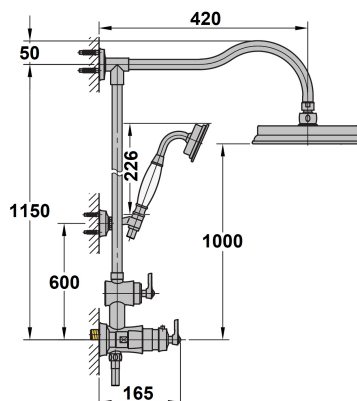

COLONNE DE DOUCHE THERMOSTATIQUE LADY SRef : **909CR675** | 1136.00 € PPHTCollection : **Lady's**
Aucun ECAUFinition : **Chrome**
Débit : **12.0** l/min

Caractéristiques techniques :

Mitigeur thermostatique Lady's 100 % laiton
Mitigeur entraxe 150 +/- 20 mm
Colonne de douche Ø 20 mm (recoupable en hauteur)
Inverseur 2 voies avec fonction STOP
Hauteur totale à l'entraxe 1150 mm
Douche de tête Ø 225 mm laiton anticalcaire
Saillie de la pomme de tête 420 mm