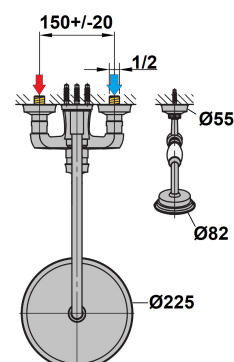

COLONNE DE DOUCHE THERMOSTATIQUE LADY SRef : **909CR675** | 1136.00 € PPHTCollection : **Lady's**
Aucun ECAUFinition : **Chrome**
Débit : **12.0** l/min

Caractéristiques techniques :

Mitigeur thermostatique Lady's 100 % laiton
Mitigeur entraxe 150 +/- 20 mm
Colonne de douche Ø 20 mm (recoupable en hauteur)
Inverseur 2 voies avec fonction STOP
Hauteur totale à l'entraxe 1150 mm
Douche de tête Ø 225 mm laiton anticalcaire
Saillie de la pomme de tête 420 mm