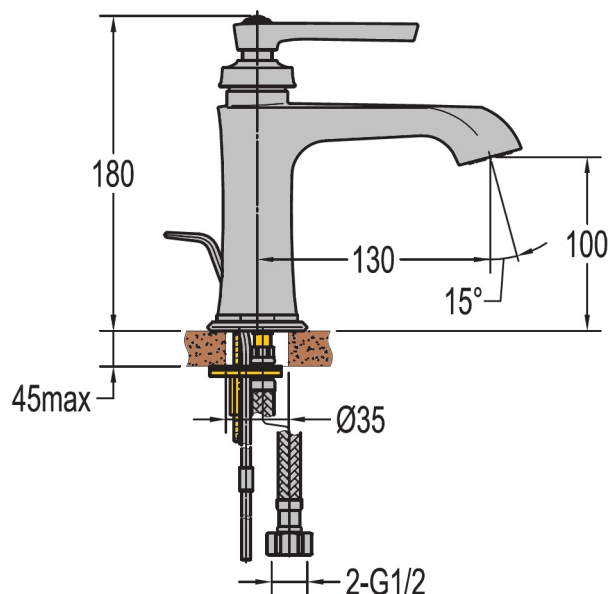

MITIGEUR LAVABO LADY S

Ref : **909CR100** | 309.00 € PPHT

Collection : **Lady's**
Aucun ECAU

Finition : **Chrome**
Débit : **7.0** l/min

Caractéristiques techniques :

Hauteur totale : 180 mm
Hauteur sous bec : 100 mm
Saillie du bec : 130 mm
Ø de perçage : 35 mm
Livré avec vidage clic-clac