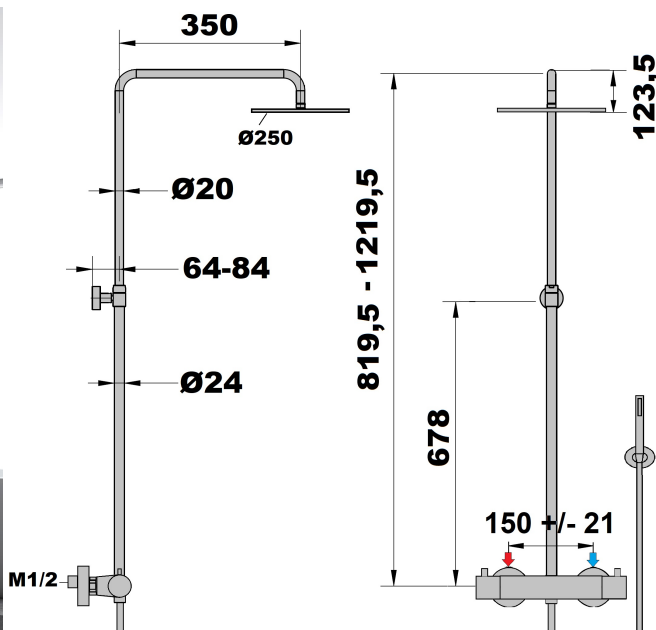

COLONNE DE DOUCHE THERMOSTATIQUE COX PVD GREY ACIER

Ref : **88PW250TH** | 1513.00 € PPHT

Collection : **Cox PVD Grey acier
brossé**

Finition : **PVD grey acier brossé**

Débit : **12.0** l/min

Caractéristiques techniques :

- Mitigeur thermostatique Cox 100 % laiton
- Colonne de douche ajustable en hauteur (hauteur 819,5 mm mini - 1219,5 mm maxi)
- Douche de tête Ø 250 mm anticalcaire
- Douchette à main 1 jet laiton anticalcaire
- Flexible lisse 1,50 m antitorsion