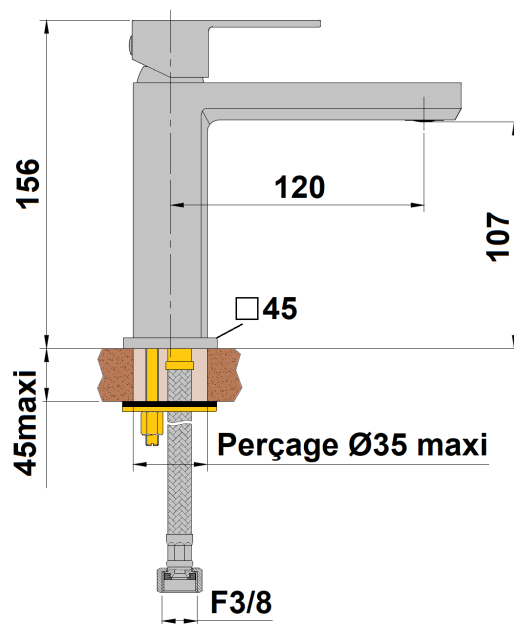

## MITIGEUR LAVABO PLAZA

Ref : **84CR100** | 240.00 € PPHT

Collection : **Plaza**

Finition : **Chrome**

Débit : **11.0** l/min

Caractéristiques techniques :

Hauteur totale : 157 mm

Hauteur sous bec : 107 mm

Saillie du bec : 120 mm

Ø de perçage : 35 mm

Livré avec vidage clic-clac