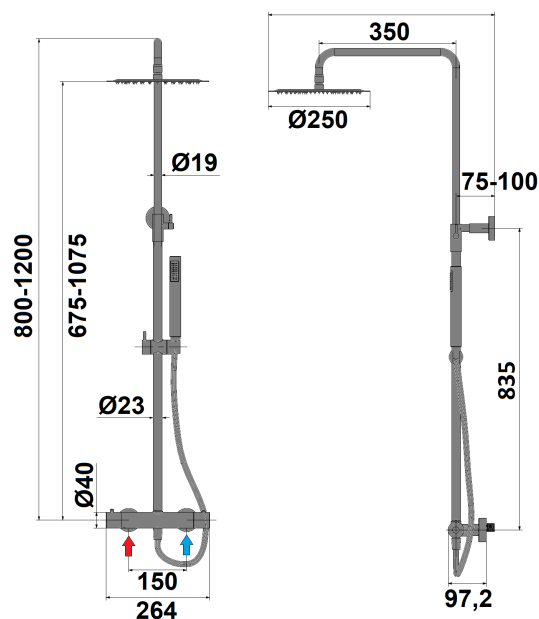

**COLONNE DE DOUCHE LOGGIA BLACK PVD**

Ref : **78PZ252TH** | 1207.00 € PPHT

Collection : **Cox PVD Noir mat  
brossé**

**Aucun ECAU**

Finition : **PVD noir mat brossé**

Débit : **12.0 l/min**

Caractéristiques techniques :

Mitigeur thermostatique laiton entraxe 150 +/- 20 mm

Colonne de douche métal télescopique sur 390 mm (non recoupable)

Hauteur totale : 1 280 mm

Hauteur sous pomme : 1 155 mm maxi - 890 mm mini

Douche de tête Ø 250 mm métal (inox poly)

Avec picots anticalcaire, version extra-plate

Douchette à main 3 jets ABS et anticalcaire

Changement de jets push open  
Flexible Silverflex 1,50 m antitorsion  
Finition : PVD noir mat brossé