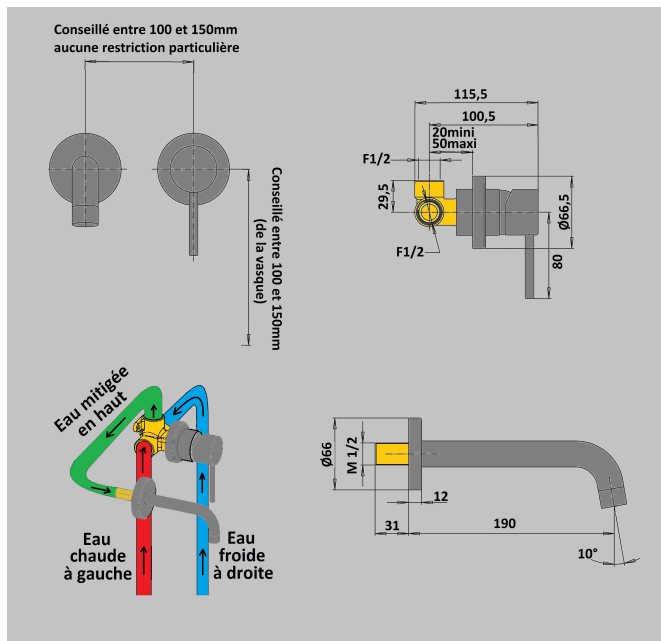

MITIGEUR LAVABO MURAL 2 TROUS COX PVD NOIR BROSSE

Ref : **78PZ208** | 376.00 € PPHT

Collection : **Cox PVD Noir mat
brossé**

Finition : **PVD noir mat brossé**

Débit : **14.0** l/min

Caractéristiques techniques :

Économiseur d'eau
Sécurité et performance

Longueur du bec : 190 mm

Profondeur d'encastrement : 20 mm mini - 50 mm maxi

Livré sans vidage