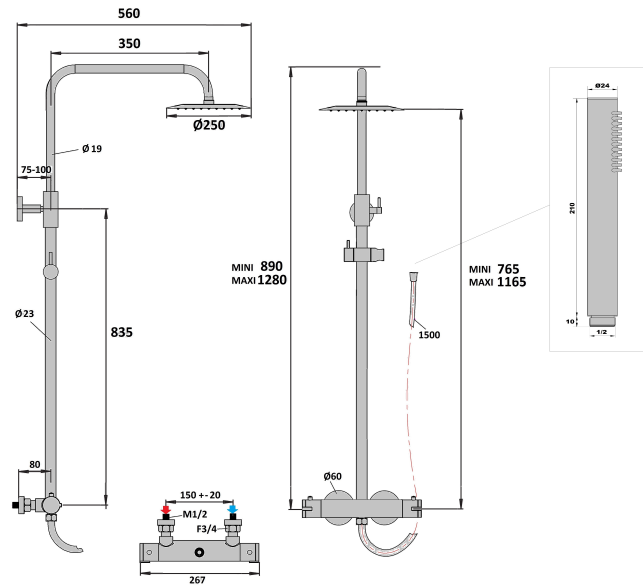

**COLONNE DE DOUCHE ORTENCE PVD OR BROSSE**

Ref : **78OB250TH** | 990.00 € PPHT

Collection : **Ortence PVD Or Brossé** Finition : **PVD or brossé**  
Débit : **12.0 l/min**

Caractéristiques techniques :

- Mitigeur thermostatique métal entraxe 150 +/- 20 mm
- Colonne de douche télescopique sur 390 mm (non recoupable)
- Hauteur sous pomme : 765 mm mini - 1 165 mm maxi
- Pomme de tête orientable en métal
- Ø 250 mm anticalcaire
- Douchette à main métal 1 jet anticalcaire
- Flexible 1,50 m anti-torsion