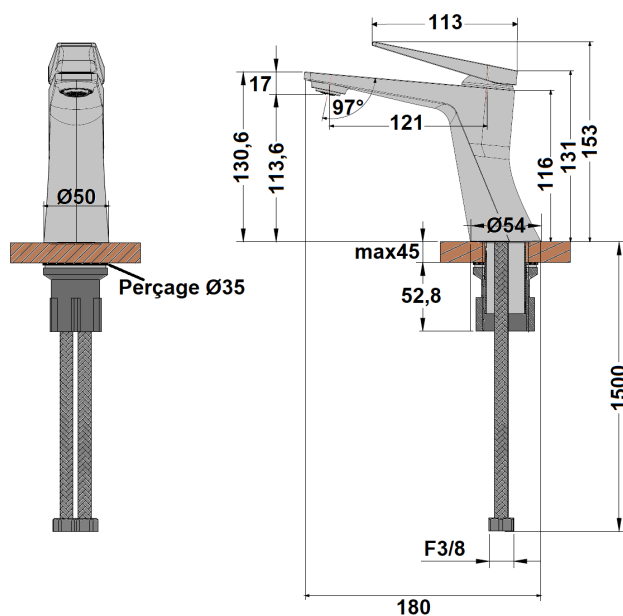

**MITIGEUR LAVABO BAS SPIRIT**

Ref : **202CR211** | 299.00 € PPHT

Collection : **Spirit**  
**Aucun ECAU**

Finition : **Chrome**  
Débit : **11.0** l/min

Caractéristiques techniques :

Hauteur totale : 153 mm  
Hauteur sous bec : 121 mm  
Saillie du bec : 113 mm  
Ø de perçage : 35 mm  
Vidage clic-clac inclus