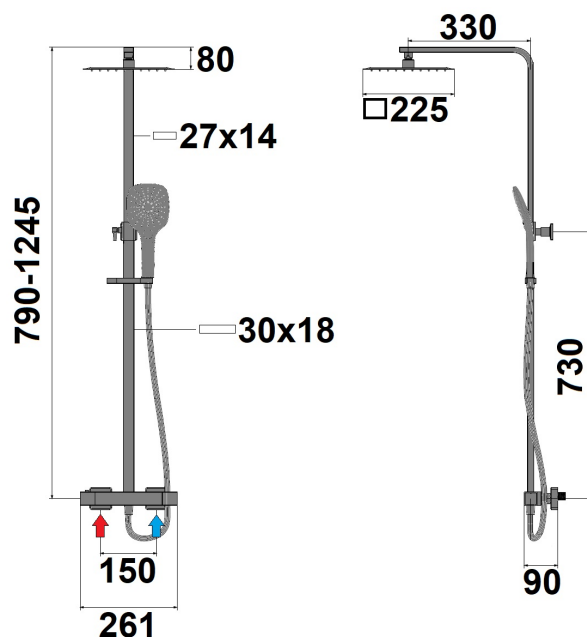

COLONNE DE DOUCHE THERMOSTATIQUE CARREE RUBY NOIR

Ref : 15QU225THNM

Collection : Ruby Black
Finition : Epoxy noir mat
Débit : 12.0 l/min
Caractéristiques techniques :

Mitigeur thermostatique • Corps tiède • Sécurité anti-brûlure Paini

• Hauteur sous pomme : mini 710 mm - maxi 1 165 mm

Saillie : 400 mm • Pomme de tête ABS 225 x 225 mm

Flexible longueur : 1,50 m • Douchette ABS 3 jets • Débit : 12 L / min