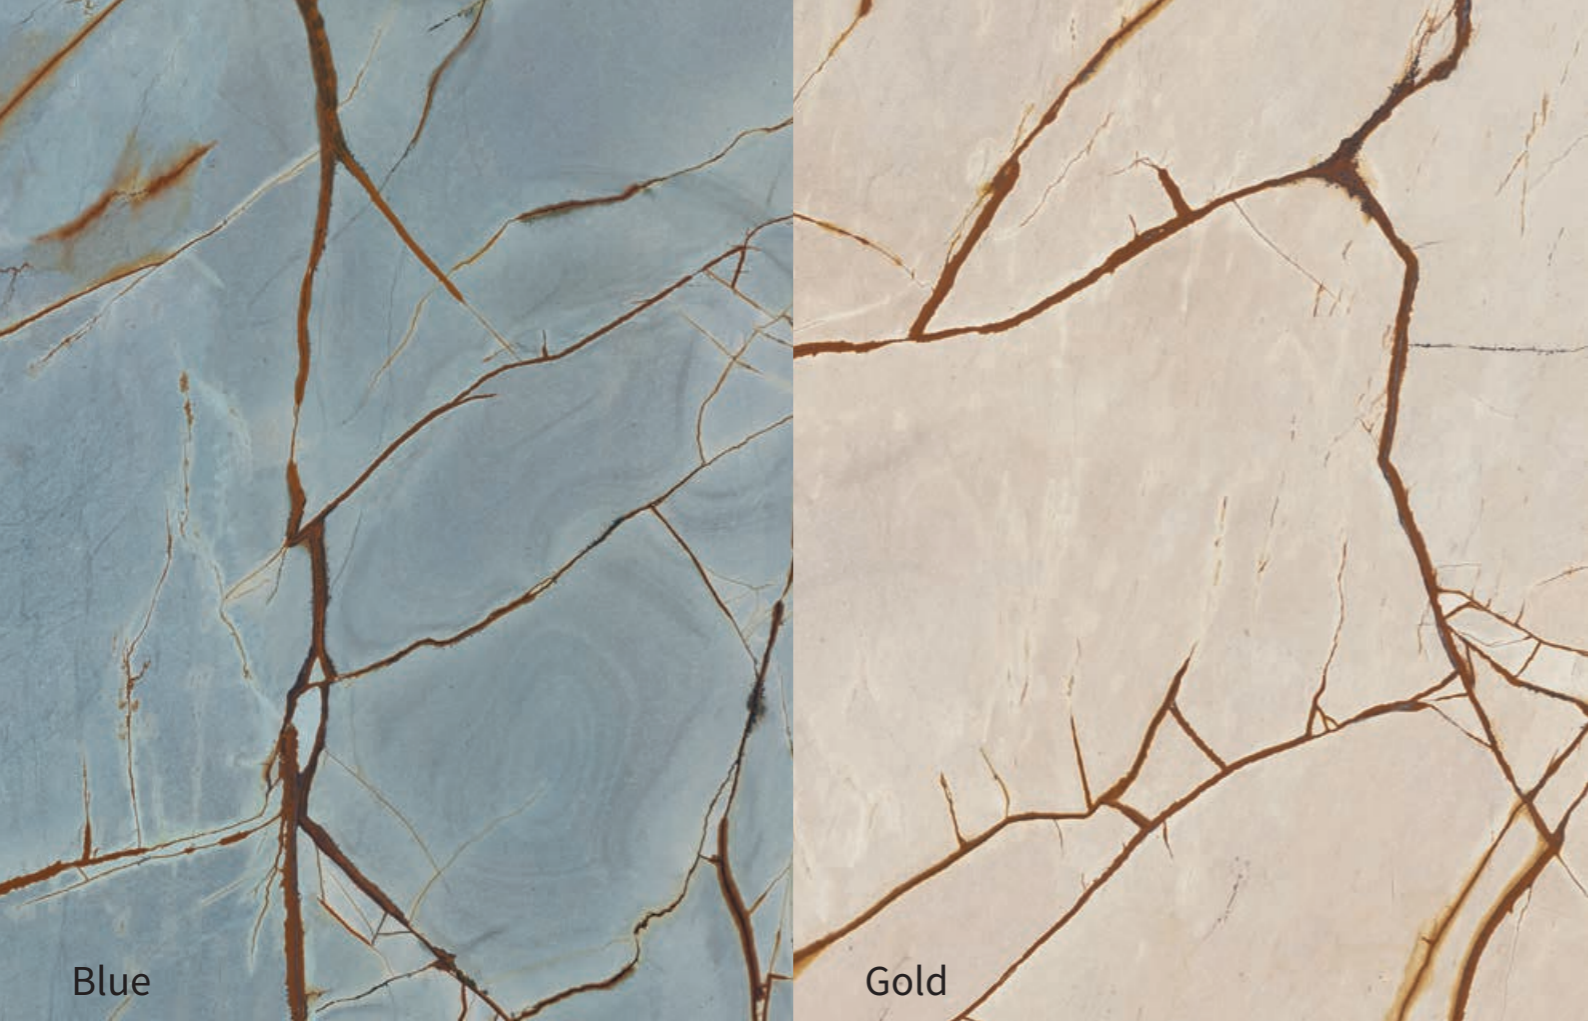

Blue

Gold

LUX NIRVANA

Formatos / Sizes / Formats

CR. LUX
GRES PORCELÁNICO-GRANILLA PULIDA
PORCELAIN TILES-POLISHED GRANILL · GRÈS CÉRAMÉ-GRANILLA POLI