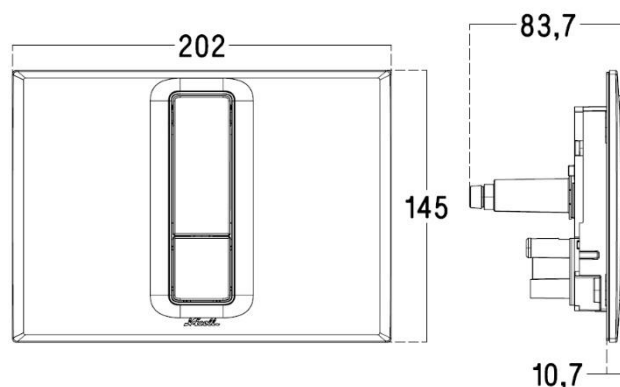

WPCBRB - WPCBRC - WPCBRCM - WPCBRBT - WPCBRNT

PLAQUE BRIGHT

FONCTION :

- Plaque de commande double volume compatible avec les bâtis-supports autoportants NICOLL
- Déclenchement avec mécanisme simple câble

DESCRIPTION :

• Référence :	WPCBRB	WPCBRC	WPCBRCM	WPCBRBT	WPCBRNT
• Finition :	Blanc	Chromé brillant	Satiné	Blanc	Noir
• Matériaux :	ASA / ABS	ABS	ABS	Thermodur	Thermodur

CARACTERISTIQUES :

- Longueur : 202 mm
- Largeur : 145 mm
- Ouverture dans la cloison : 170 x 110 mm

Pour la mise en œuvre, la découpe de la cloison doit être la plus précise possible

- Recouvrement de l'habillage : 16 à 19 mm
- Support de plaque et vis de fixation inclus
- Effort d'activation : < 20 N
- Epaisseur de cloison : 16 à 75 mm