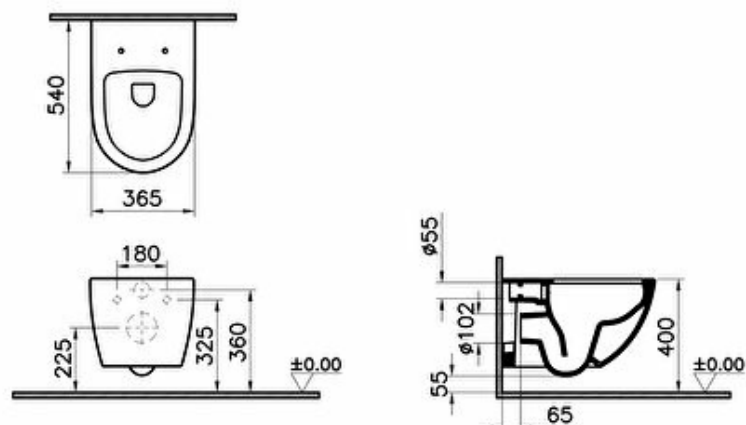

Collection: Sento

**Caractéristiques techniques****Couleur :** Blanc**Récompenses :** Good Design, IF Design**Designer :** Équipe design de VitrA**Marque :** VitrA**Profondeur / Longueur (mm) :** 540**Finition :** Standard**Fermeture douce :** Oui**Certificat :** CE, KIWA, LGA, NF**Largeur (mm) :** 365**Avec/sans tuyau pour bidet :** Sans tuyau pour bidet**Hauteur (mm) :** 340**Épaisseur :** Slim Wrap**Matériau du corps :** Céramique

\*Duvar kalınlığına göre ilave boru gerekebilir.  
\*Additional pipe may be required due to wall thickness  
\*Ein zusätzliches Ablaufrohr ist je nach Wandstärke erforderlich

**Description:**

**Couleur :**Blanc, **Récompenses :**Good Design, IF Design, **Designer :**Équipe design de VitrA,  
**Marque :**VitrA, **Profondeur / Longueur (mm) :**540, **Finition :**Standard, **Fermeture douce :**Oui,  
**Certificat :**CE, KIWA, LGA, NF, **Largeur (mm) :**365,  
**Avec/sans tuyau pour bidet :**Sans tuyau pour bidet, **Hauteur (mm) :**340, **Épaisseur :**Slim Wrap,  
**Matériau du corps :**Céramique