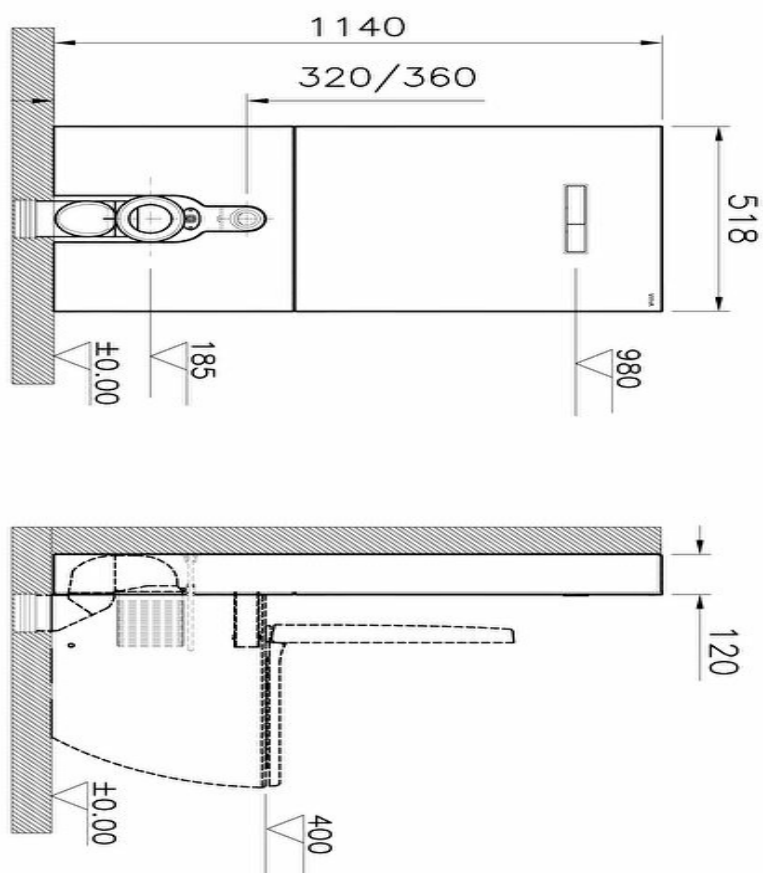

Collection: Vitrus

Caractéristiques techniques

Couleur : Non requis

Designer : Équipe design de VitrA

Marque : VitrA

Profondeur / Longueur (mm) : 120

Type d'installation : 08

Montage Affleurant : Suspendu

Pression Minimale Recommandée : Min:0,5-
Max:10(Recommand. 1-5)

Garantie : 2 ans

Matériau du corps : 18

Hauteur (mm) : 1135

Largeur (mm) : 518

Description:

Couleur :Non requis, **Designer :**Équipe design de Vitra, **Marque :**Vitra,
Profondeur / Longueur (mm) :120, **Type d'installation :**08, **Montage Affleurant :**Suspendu,
Pression Minimale Recommandée :Min:0,5-Max:10(Recommand. 1-5), **Garantie :**2 ans,
Matériau du corps :18, **Hauteur (mm) :**1135, **Largeur (mm) :**518