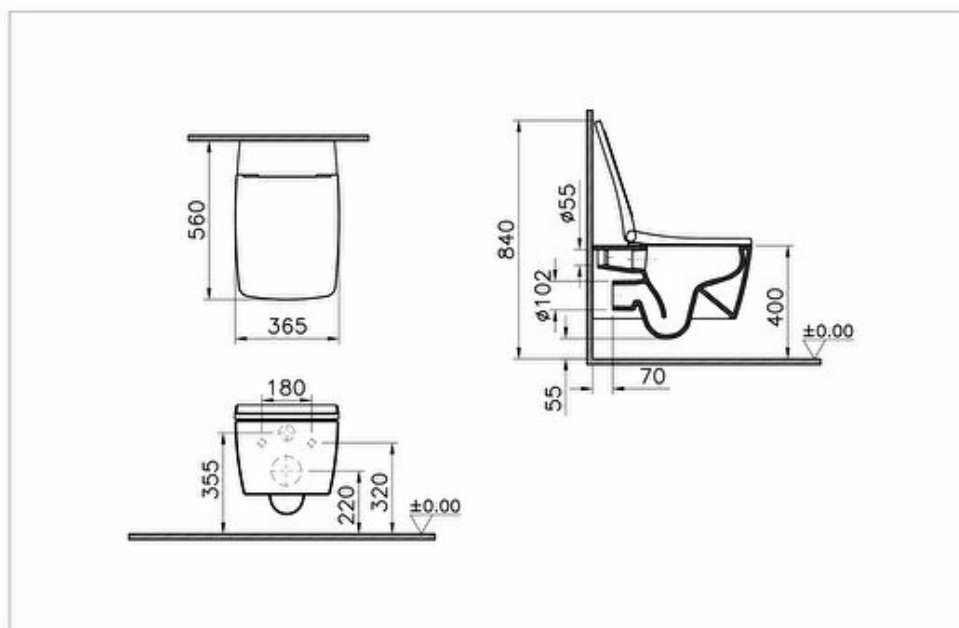

VitrA

**Metropole Pack WC suspendu sans bride, 56cm, abattant  
Duroplast slim wrap, fermeture douce, libération rapide,  
charnières en acier inox, V-Fit 2.0, blanc brillant.  
MetropolePackWC s.bride<(>&<)>abatt.**

#### Caractéristiques techniques

**Couleur :** Blanc

**Récompenses :** Good Design, IF Design,  
Plus X

**Designer :** Noa

**Marque :** VitrA

**Profondeur / Longueur (mm) :** 560

**Finition :** Standard

**Fermeture douce :** Oui

**Certificat :** CE, LGA, NF

**Avec/sans tuyau pour bidet :** Sans tuyau  
pour bidet

**Largeur (mm) :** 360

**Hauteur (mm) :** 340

**Matériau du corps :** Céramique

**Description:**

**Couleur :**Blanc, **Récompenses :**Good Design, IF Design, Plus X, **Designer :**Noa, **Marque :**VitrA,  
**Profondeur / Longueur (mm) :**560, **Finition :**Standard, **Fermeture douce :**Oui,  
**Certificat :**CE, LGA, NF, **Avec/sans tuyau pour bidet :**Sans tuyau pour bidet, **Largeur (mm) :**360,  
**Hauteur (mm) :**340, **Matériau du corps :**Céramique