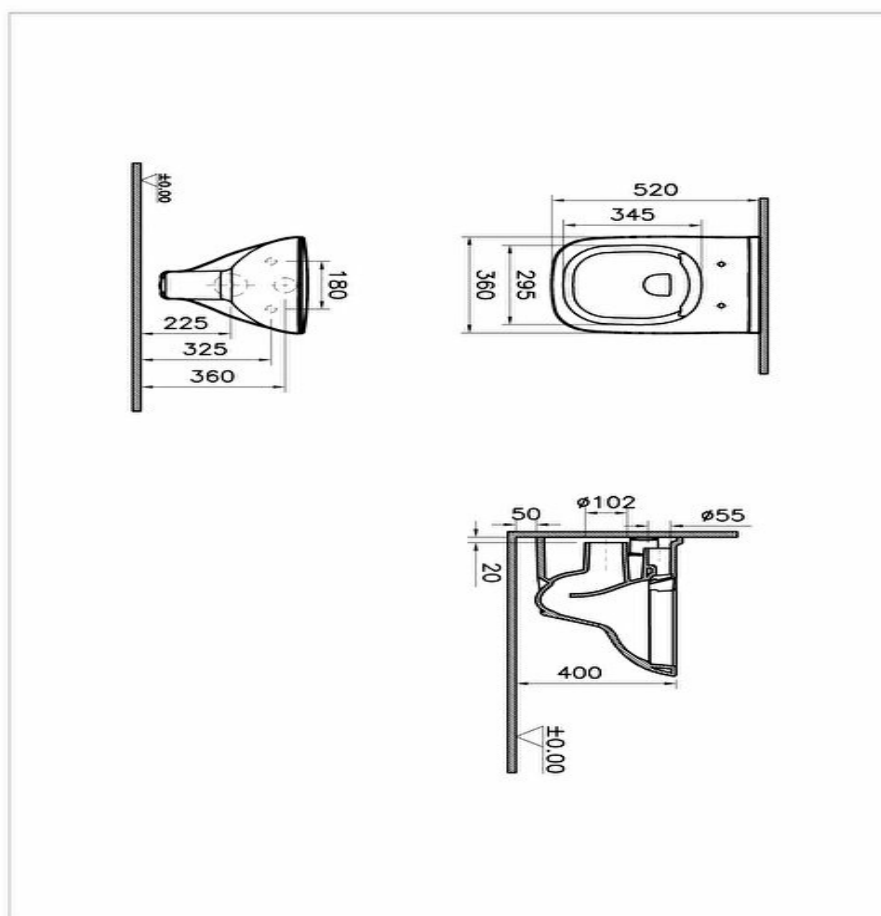

### Caractéristiques techniques

**Couleur :** Blanc

**Designer :** Noa

**Marque :** VitrA

**Profondeur / Longueur (mm) :** 520

**Finition :** Hygiene

**Hauteur (mm) :** 345

**Largeur (mm) :** 360

**Description:**

**Couleur :**Blanc, **Designer :**Noa, **Marque :**VitrA, **Profondeur / Longueur (mm) :**520, **Finition :**Hygiene, **Hauteur (mm) :**345, **Largeur (mm) :**360

\*En raison des variations possibles dans le réglage de votre ordinateur et de votre imprimante, de facteurs techniques et des caractéristiques particulières de certaines de nos finitions, les couleurs ne sont pas représentatives de la réalité mais sont seulement une indication